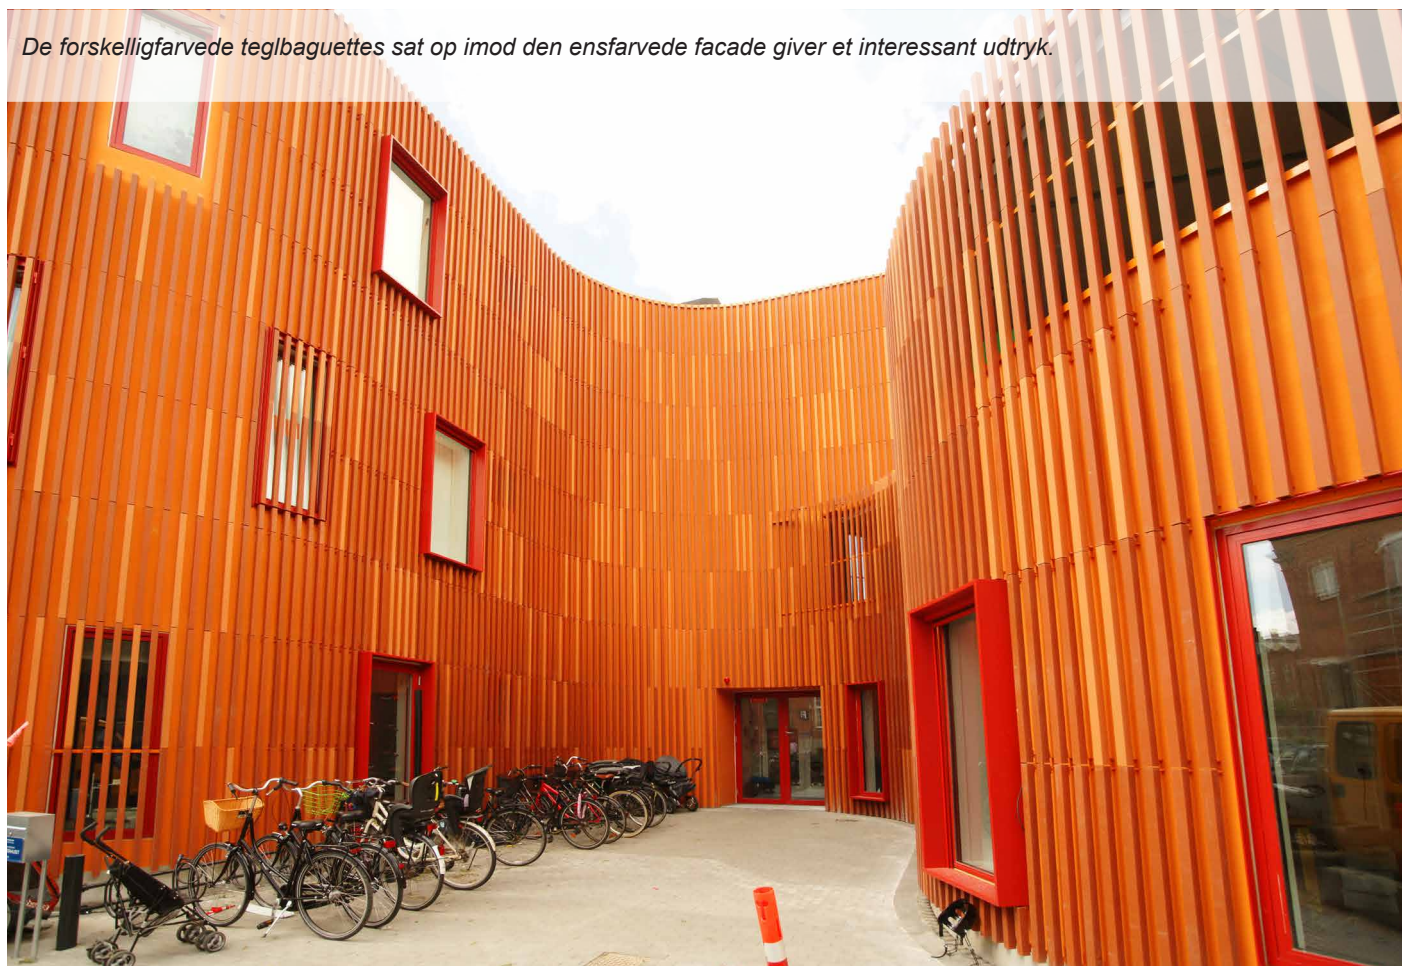

# Forfatterhuset - integreret børneinstitution

Forfatterhuset, som er projekteret af COBE Arkitekter, fremstår på en og samme måde markant og diskret. Markant fordi bygningen kun har runde hjørner og er udført i markante farver, diskret fordi den er passet ind til de omkringliggende bygninger og miljø.

Weber har i tæt dialog og godt samarbejde med COBE Arkitekter været med til at udvikle den noget atypiske facade-løsning. Weber kom tidligt ind i forløbet og har deltaget i en del projekteringsmøder sammen med tegnestuen og andre leverandører, bl.a. Gyproc, som er i familie med Weber under Saint-Gobain.

Weber har igennem hele forløbet været løsningsorienteret og har bl.a. bygget en stor mockup til tegnestuen for at sikre, at de tænkte og projekterede løsninger også ville fungere i virkeligheden.

*De forskelligfarvede teglbaguettes sat op imod den ensfarvede facade giver et interessant udtryk.*

**Lokation:**  
Edith Rodesvej 2a, 2200 Kbh N,  
De Gamles By, Nørrebro.

**Type af opgave:**  
Nybyggeri, børneinstitution 1600 m<sup>2</sup>

**Anvendte produkter:**  
Weber Serpomin-løsning:

- Maling, weber.ton 420
- Pudsemørtel, weber.therm 261 EF
- Befæstigelsesplanker, Isover-facadekonceptplader